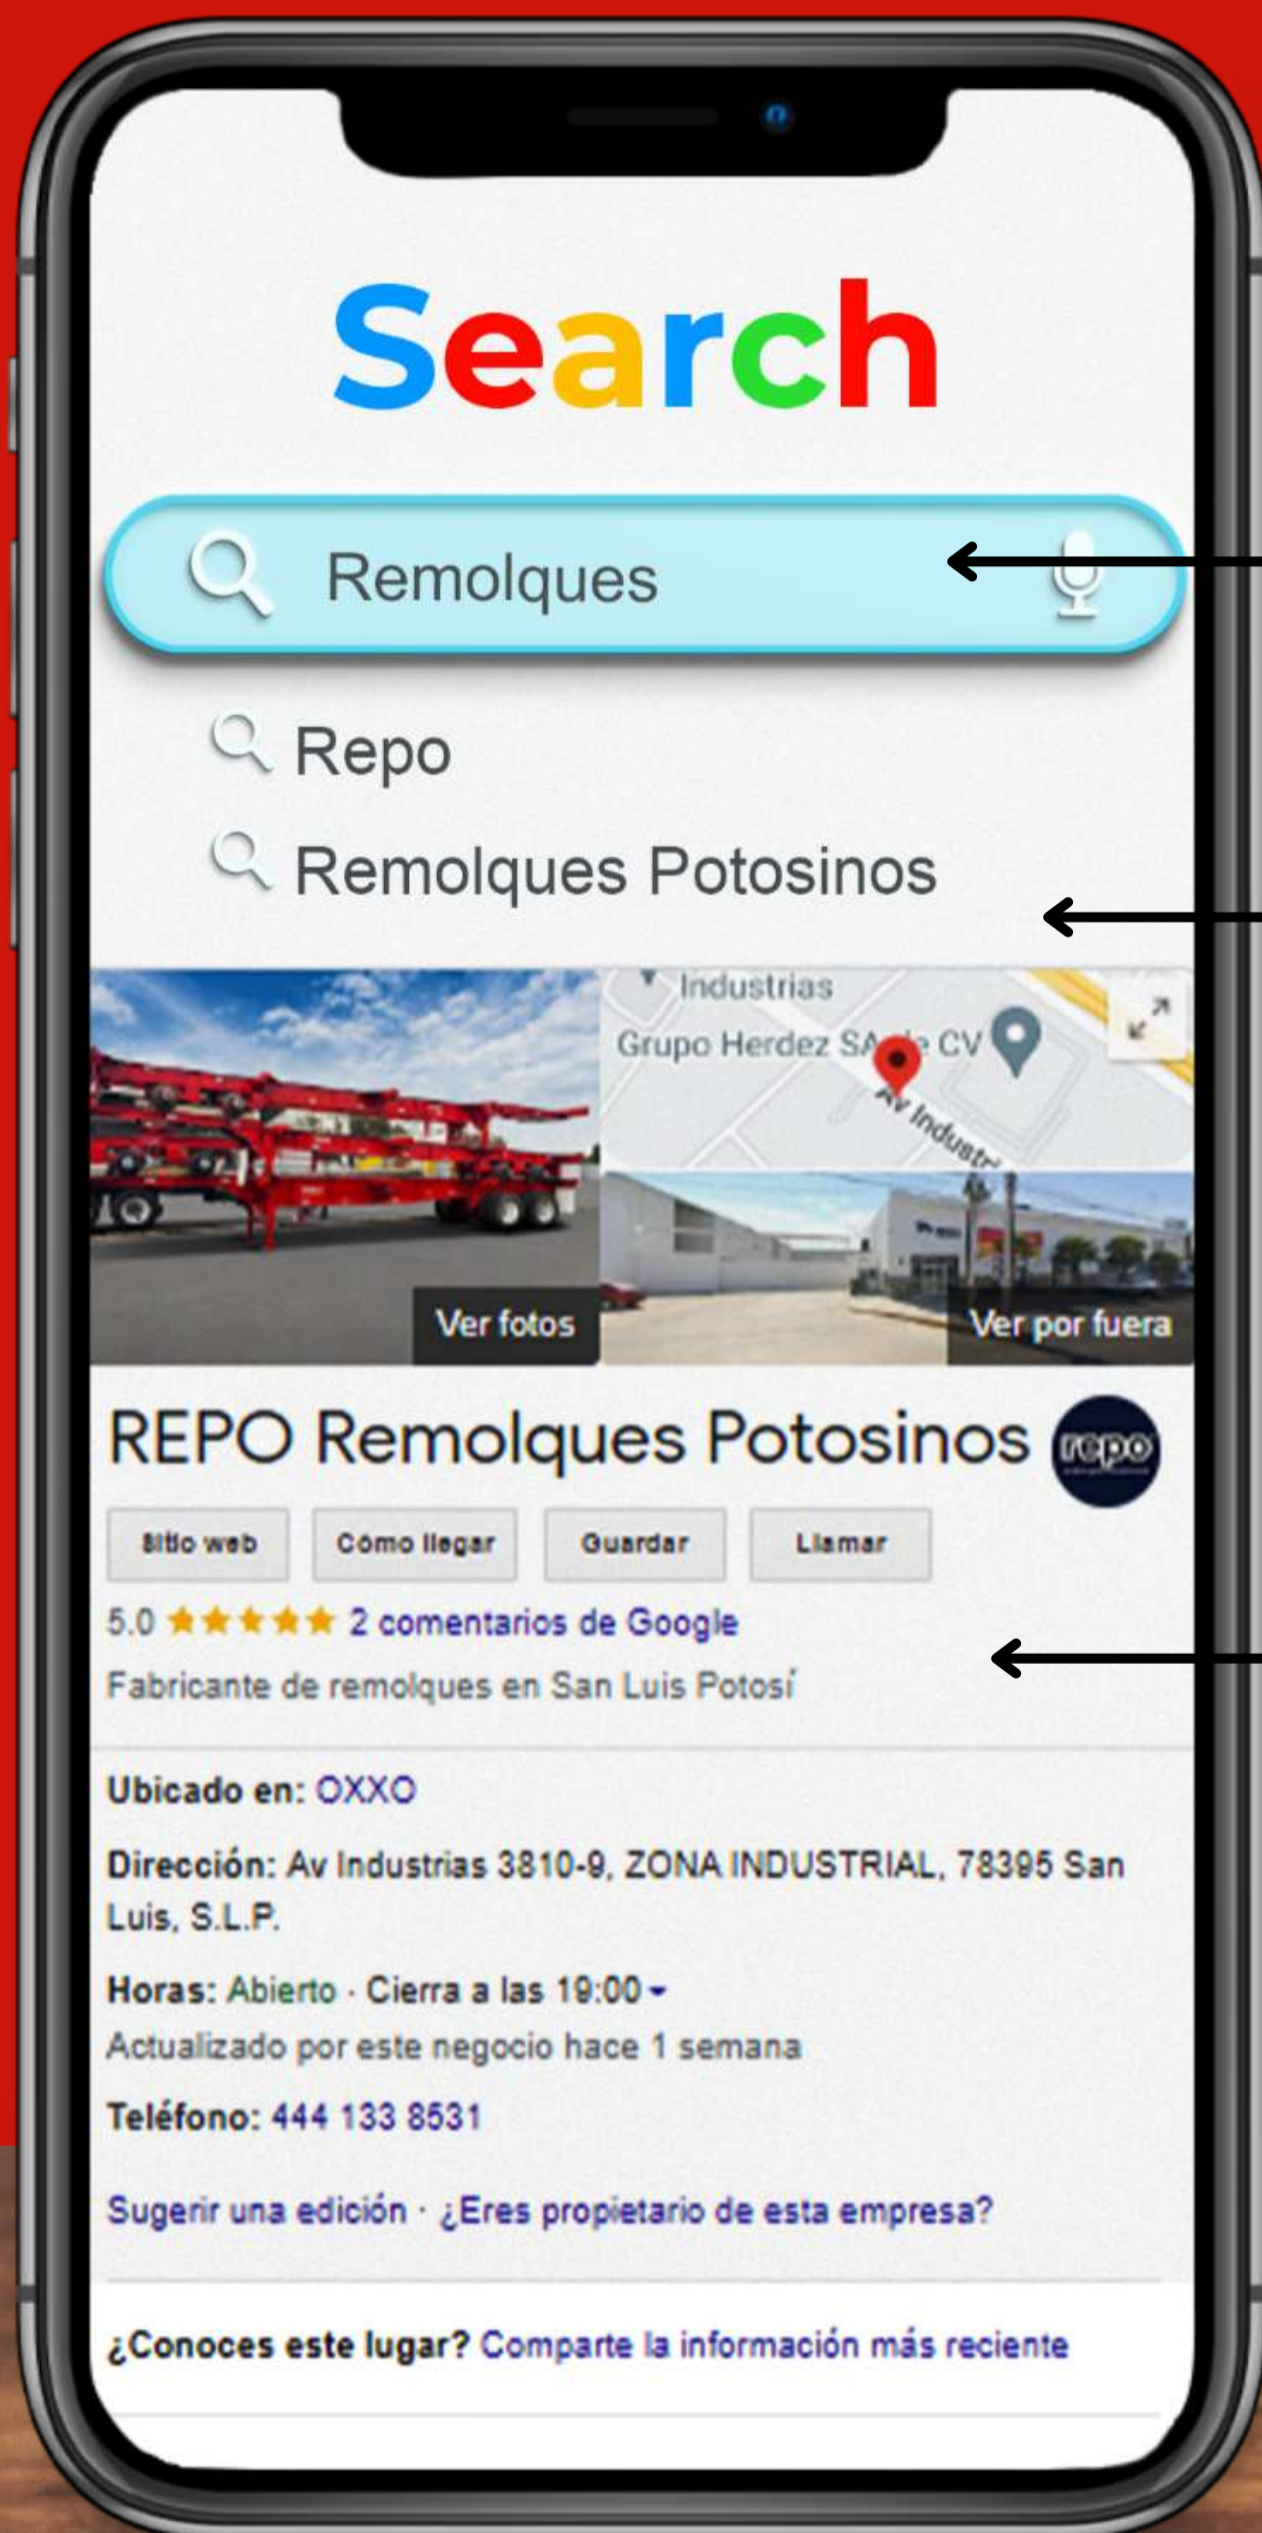

BANNER EN SITIO WEB

repo[®]

REMOLQUES POTOSINOS

palabras clave

opciones de búsqueda

ficha de google

SIEMPRE FRÍO

palabras clave