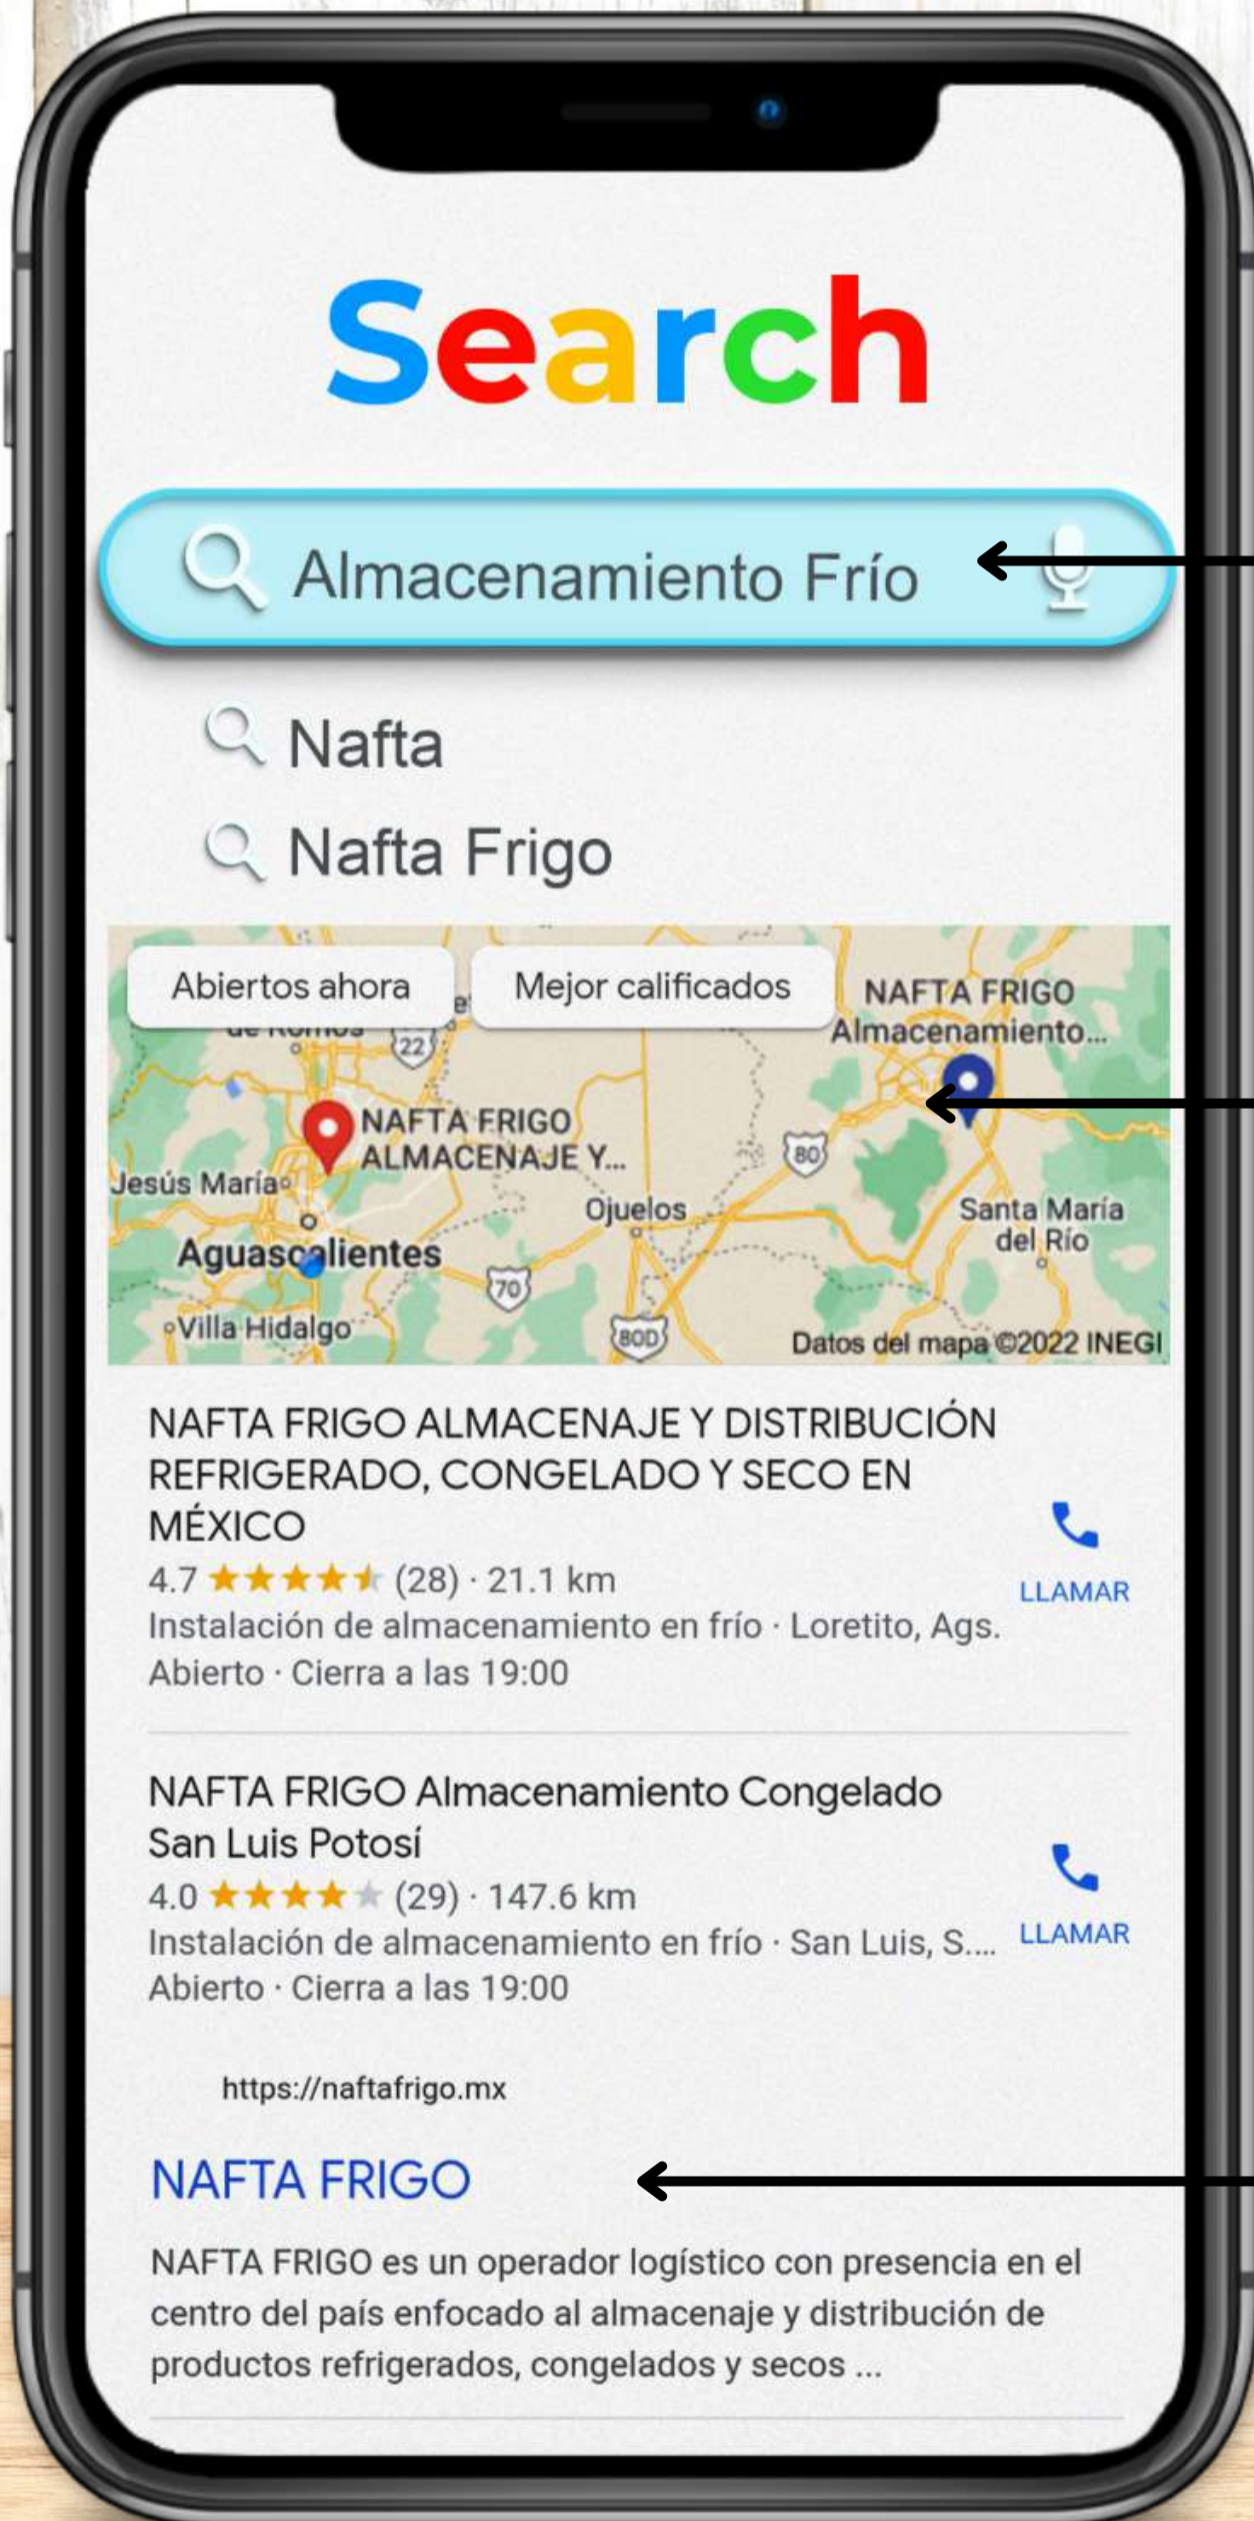

BANNER EN SITIO WEB

repo[®]

REMOLQUES POTOSINOS

palabras clave

opciones de búsqueda

ficha de google

SIEMPRE FRÍO

palabras clave