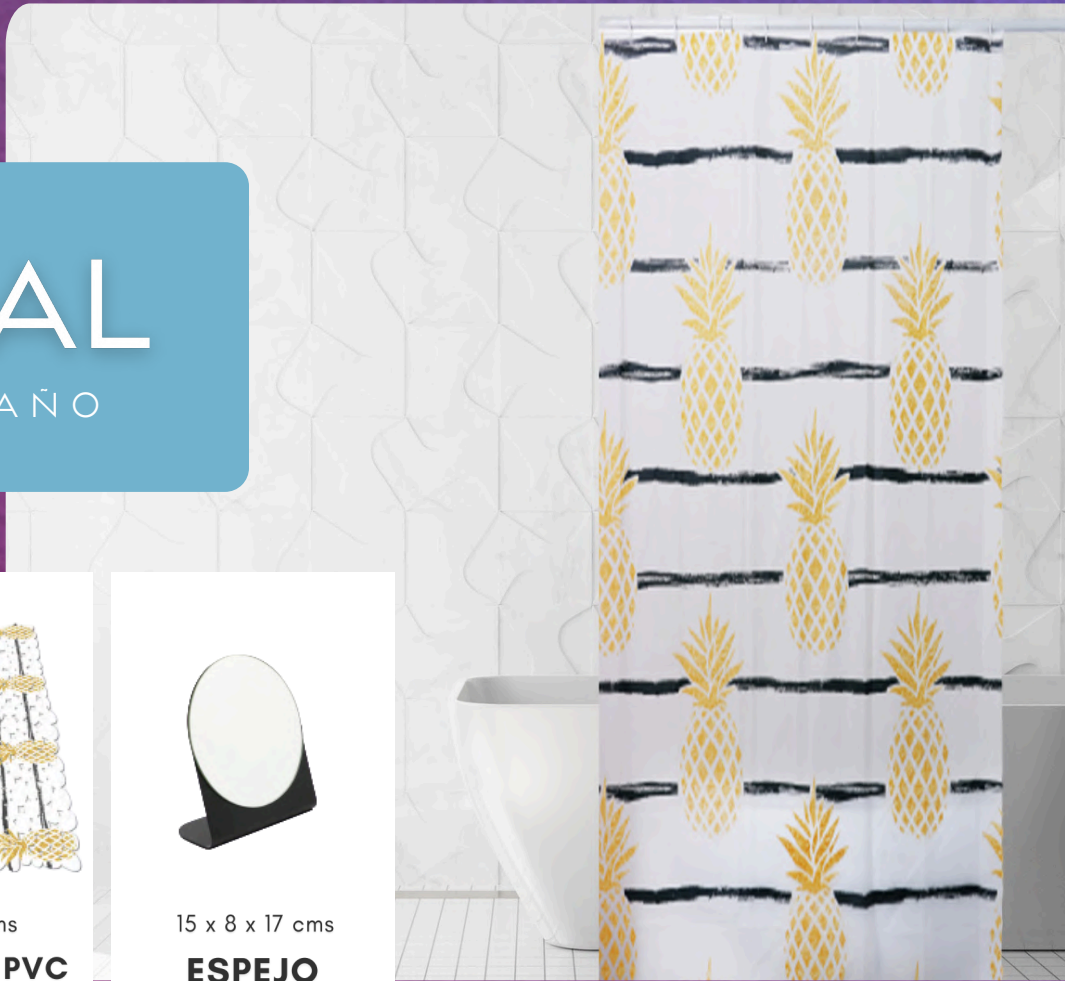

ACCESORIO DE BAÑO

PORTA ROLLOS

19.5 x 7 x 5 cms

CARACTERÍSTICAS

- set de 3 piezas
- Diseño en metal blanco y madera
- Contiene imanes para cerrar

TOALLERO

45 x 6.5 x 10 cms

PERCHA

8.5 x 7.3 x 5 cms

QUARELLA
& DECOR

TROPICAL

CONJUNTO DE BAÑO

1.80 x 1.80 cms
(incluye 12 ganchos para colgar)

**CORTINA
DE BAÑO**

40 x 60 cms

**TAPETE DE PVC
ANTIDERRAPANTE**