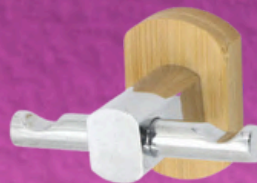

CARACTERÍSTICAS

- set de 3 piezas
- Diseño con acabado metal cromado brillo y madera