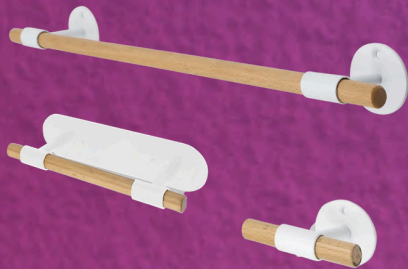

ACCESORIOS *para baño*

QUARELLA
& DECOR

UGANDA

SUECIA

SUIZA