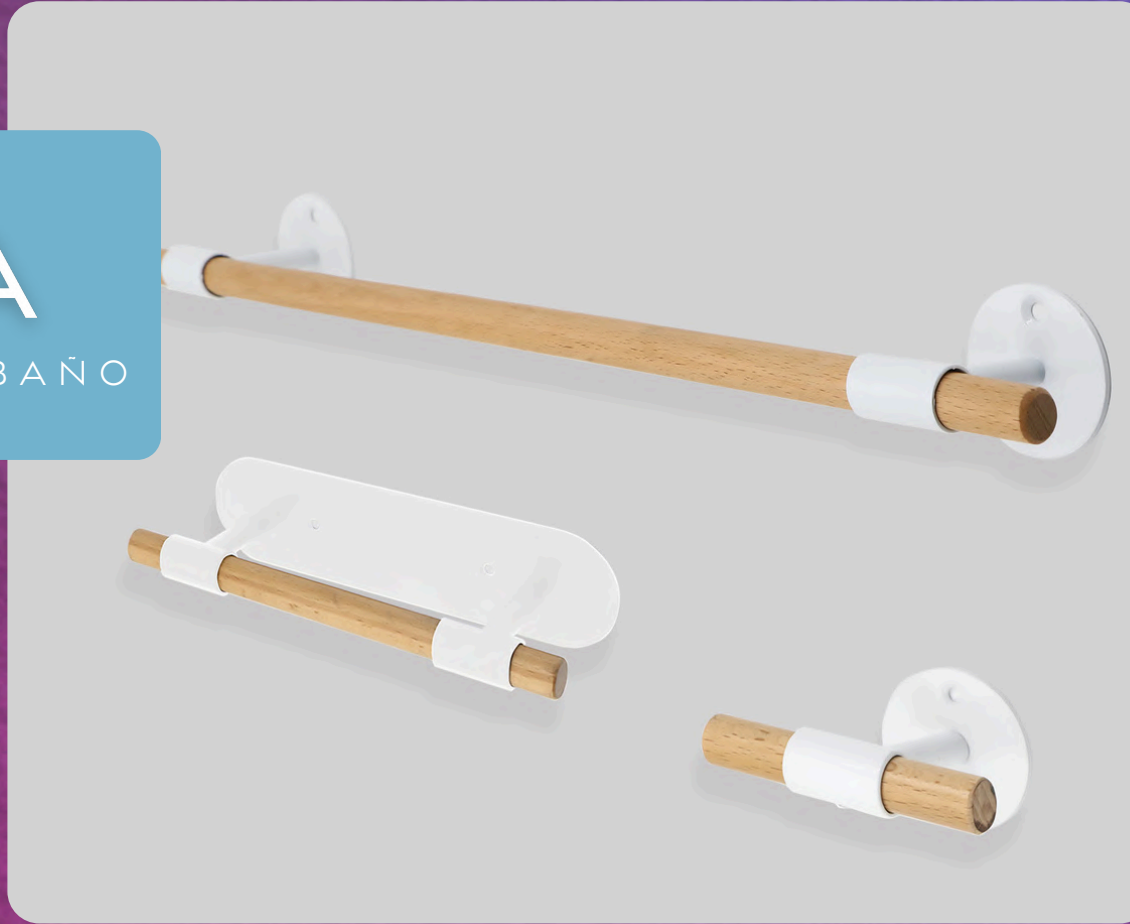

PERCHA

CARACTERÍSTICAS

- set de 5 piezas
- Diseño con acabado negro mate y madera

QUARELLA
& DECOR

SUECIA

ACCESORIO DE BAÑO

PORTA ROLLOS

13 x 12.5 x 5 cms

TOALLERO

15.7 x 17.7 x 6.5 cms

CARACTERÍSTICAS

- set de 3 piezas
- Diseño con acabado metal cromado brillo y madera

PERCHA

7 x 5.5 x 4.7 cms

QUARELLA
& DECOR

SUIZA

ACCESORIO DE BAÑO

PORTA ROLLOS

19.5 x 7 x 5 cms

CARACTERÍSTICAS

- set de 3 piezas
- Diseño en metal blanco y madera
- Contiene imanes para cerrar

TOALLERO

45 x 6.5 x 10 cms

PERCHA