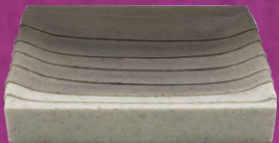

- set de 3 piezas
- Material de cristal con aplicaciones metálicas

Accesorios de baño

Aplicaciones
metálicas

QUARELLA
& DECOR

GALICIA

ACCESORIO DE BAÑO

**DISPENSADOR
DE JABÓN**

10 x 6 x 16 cms

JABONERA

11.8 x 9 x 2.2 cms

PORTA CEPILLOS

10 x 6 x 10 cms

CARACTERÍSTICAS

- set de 3 piezas
- Fabricado en resina
- Tricolor en colores cafés

Accesorios de baño

QUARELLA
& DECOR