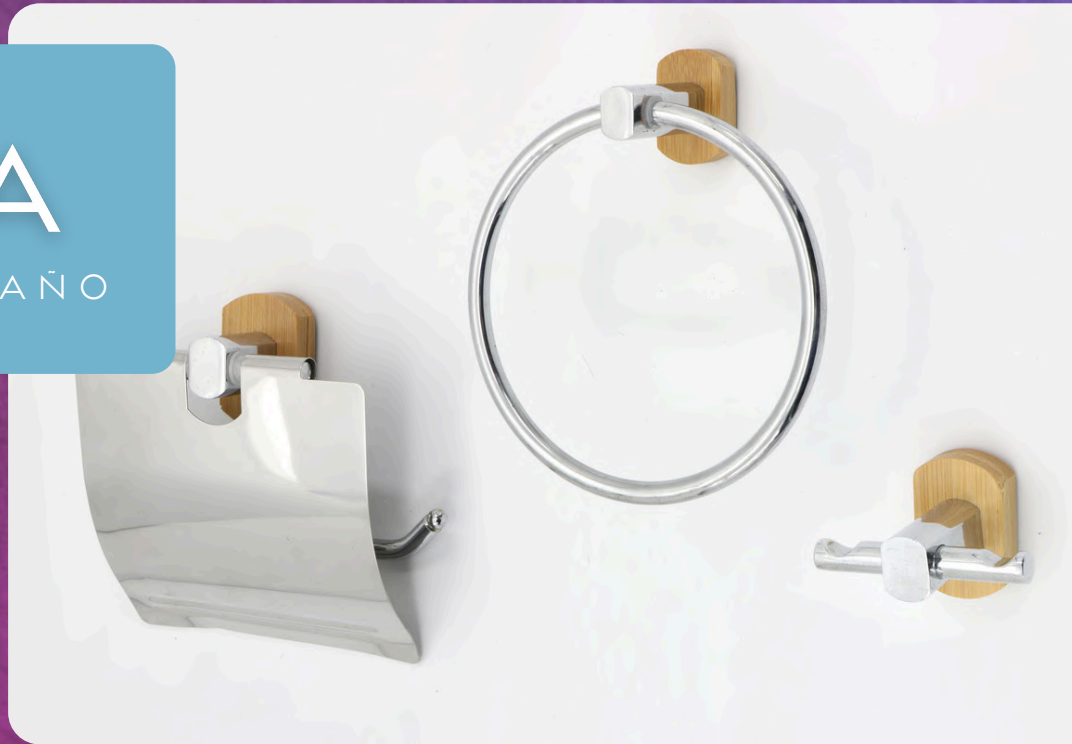

PERCHA

CARACTERÍSTICAS

- set de 5 piezas
- Diseño con acabado negro mate y madera

QUARELLA
& DECOR

SUECIA

ACCESORIO DE BAÑO

PORTA ROLLOS

13 x 12.5 x 5 cms

TOALLERO

15.7 x 17.7 x 6.5 cms

CARACTERÍSTICAS

- set de 3 piezas
- Diseño con acabado metal cromado brillo y madera

PERCHA

7 x 5.5 x 4.7 cms

QUARELLA
& DECOR

SUIZA

ACCESORIO DE BAÑO

PORTA ROLLOS

19.5 x 7 x 5 cms

CARACTERÍSTICAS

- set de 3 piezas
- Diseño en metal blanco y madera
- Contiene imanes para cerrar

TOALLERO

45 x 6.5 x 10 cms

PERCHA