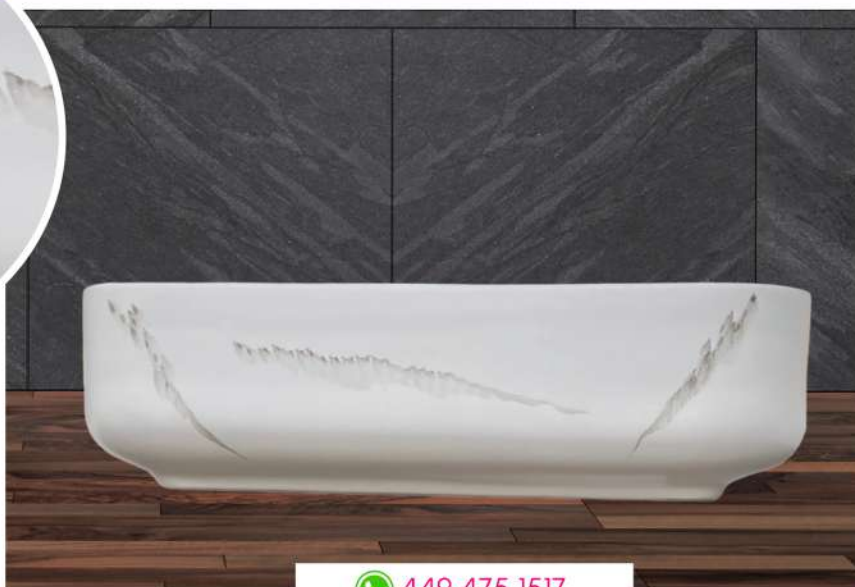

 449 475 1517

PAROS

LAVABO CERÁMICO

CARACTERÍSTICAS

- Lavabo Cerámico, forma rectangular
- Decorado marmolizado, exterior con brillo
- Esmalte gris interior
- Medidas 500 x 400 x 135 mm

 449 475 1517

CAIMAN