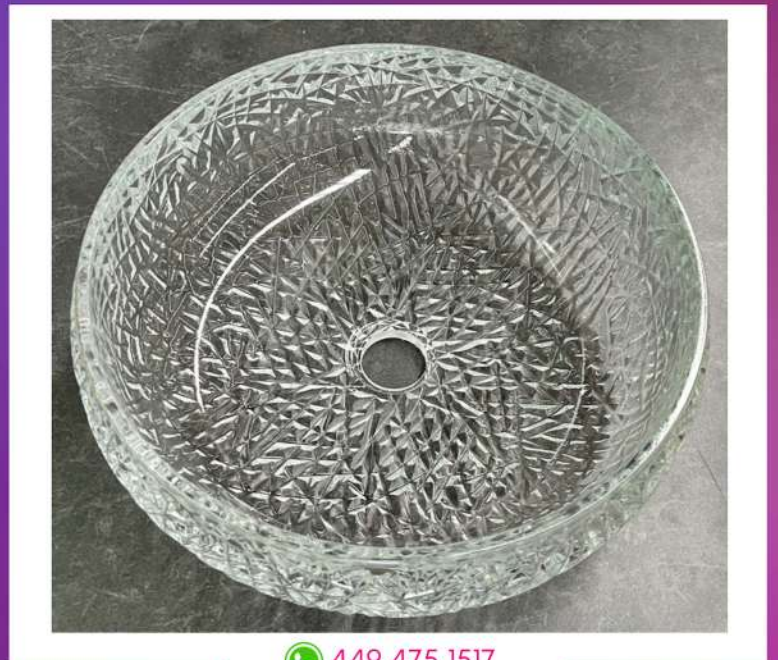

CARACTERÍSTICAS

- Lavabo de cristal
- Forma circular
- Peso 26 kgs
- Dimensiones 38.5 x 38.5 x 16.5 cms