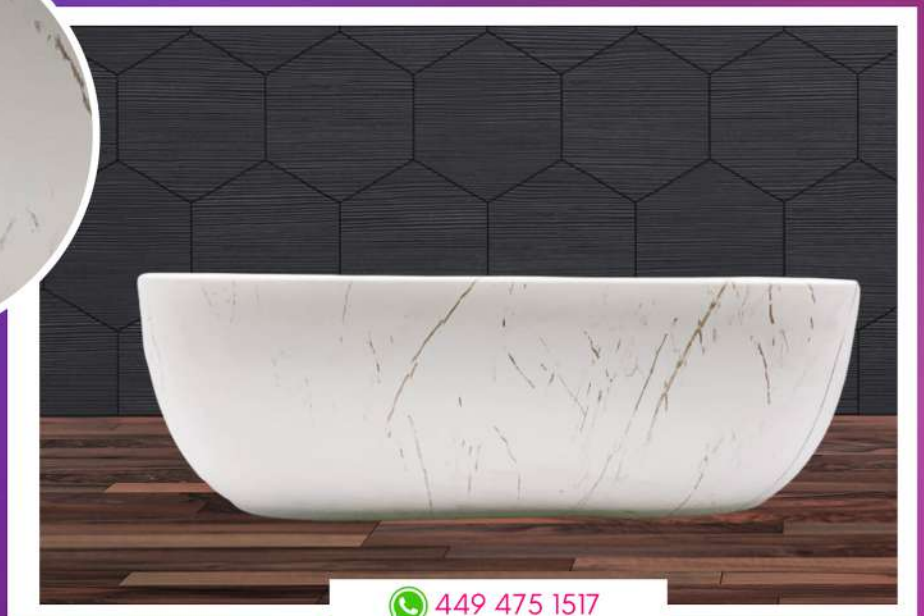

LAVABO CERÁMICO

CARACTERÍSTICAS

- Lavabo cerámico
- Textura con relieve en color cobre
- Con acabado brillante
- Dimensiones 36.5 x 36.5 x 13.5 cms

 449 475 1517

LOMBOK

LAVABO CERÁMICO

CARACTERÍSTICAS

- Lavabo cerámico
- Color blanco acabado marmoleado mate
- Forma rectangular
- Dimensiones 48.5 x 38.5 x 14.5 cms