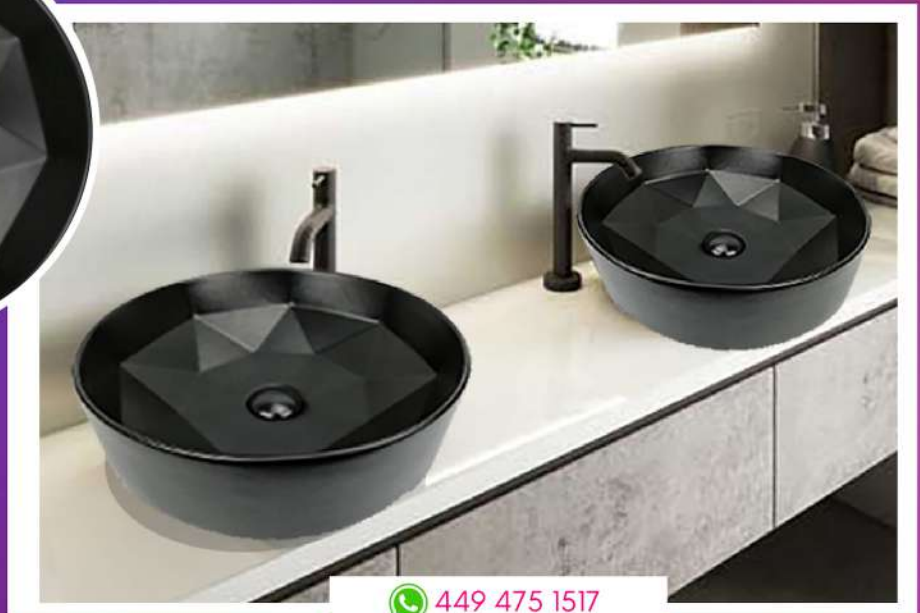

CARACTERÍSTICAS

- Medidas 38 X 38 X 13.5 cms
- Color negro brillante
- Relieve en exterior

 449 475 1517

SUMATRA

LAVABO CERÁMICO

CARACTERÍSTICAS

- Medidas 40 X 40 X 14.5 cms
- Color blanco
- Textura exterior con líneas en relieve color dorado

 449 475 1517

GUINEA

LAVABO CERÁMICO

CARACTERÍSTICAS

- Medidas 40.5 X 40.5 X 14.5 cms
- Color negro mate
- Diseño hexagonal interior

 449 475 1517

NAXOS

LAVABO CERÁMICO