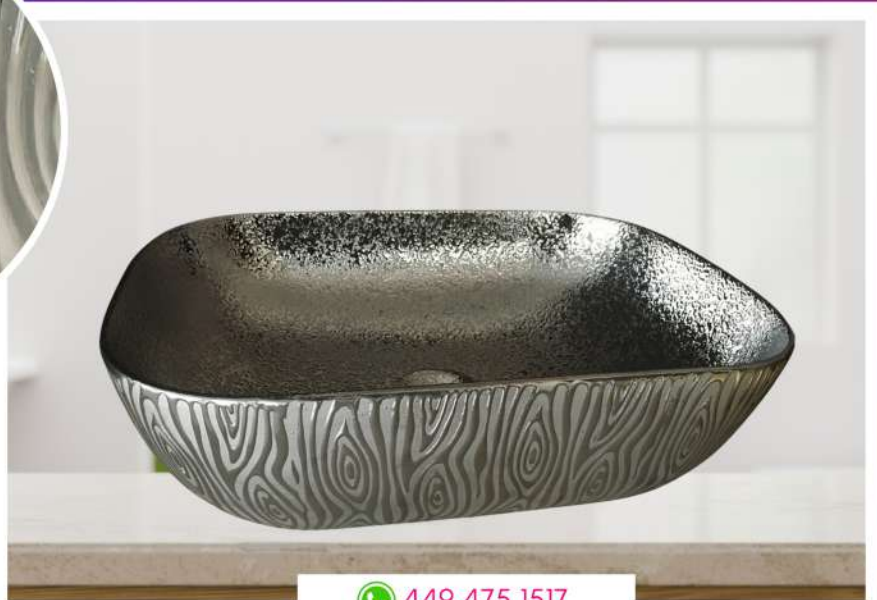

 449 475 1517

PALMA

LAVABO CERÁMICO

CARACTERÍSTICAS

- Medidas 45.5 X 32 X 13.5 cms
- Color plata con acabados metalizados y texturas

 449 475 1517

TASOS

LAVABO CERÁMICO