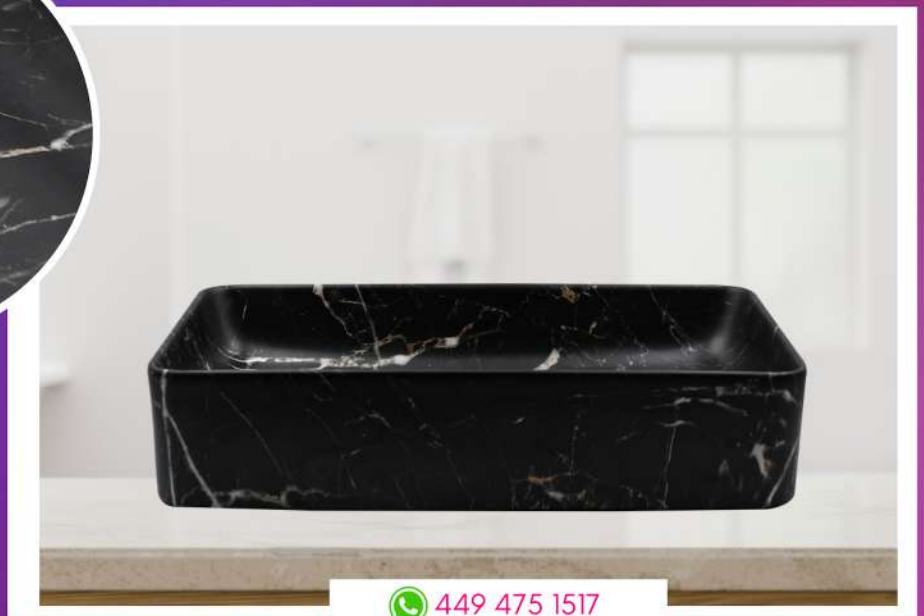

 449 475 1517

ANTILLAS

LAVABO CERÁMICO

CARACTERÍSTICAS

- Medidas 50 X 35.5 X 11 cms
- Acabado marmoleado mate en color negro

 449 475 1517

TENERIFE

LAVABO CERÁMICO

CARACTERÍSTICAS

- Medidas 75 X 42.5 X 13 cms
- Acabado marmoleado en tono café
- Lavabo cerámico

 449 475 1517

ARUBA

LAVABO CERÁMICO

CARACTERÍSTICAS

- Medidas 50 X 40.5 X 12 cms
- Acabado blanco mate

 449 475 1517

MILO

LAVABO CERÁMICO

CARACTERÍSTICAS

- Medidas 49 X 32 X 13.5 cms
- Fondo negro con exterior cobrizo con relieve
- Acabado metalizado mate

 449 475 1517

CANARIAS

LAVABO CERÁMICO

CARACTERÍSTICAS