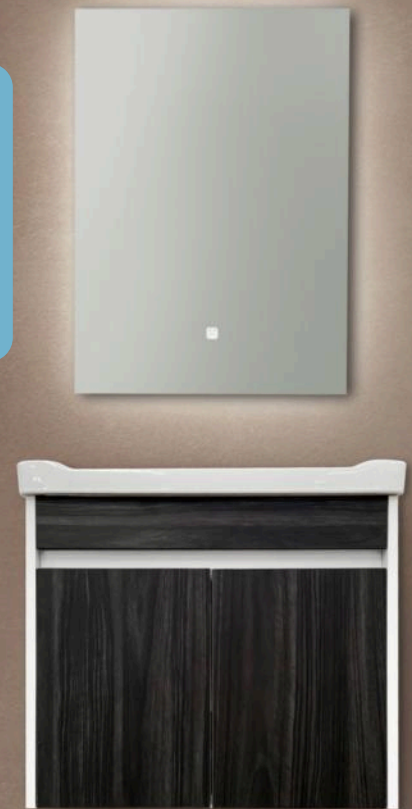

COLOR CAMBRIAN

BANCADA
SORIA 80

ARNOIA 60

COLOR BAMBÚ

AMES 60

SUSPENDIDO
DOBLE CAJONERA

DESCRIPCIÓN

- Gabinete suspendido con dos cajones.
- Encendido Touch.
- Incluye: Lavabo cerámico.
- Gabinete.
- Espejo Led (50x70 cms).
- Cierre lento en cajones.

CARACTERÍSTICAS

- Color: Cambrian
- Mueble suspendido dos cajones
- Medida:
- ANCHO FONDO ALTO
- 62.5 cms 49.5 cms 47.5 cms

ALLARIZ 60

SUSPENDIDO DOS PUERTAS

DESCRIPCIÓN

- Gabinete suspendido con dos puertas.
- Encendido Touch.
- Incluye: Lavabo cerámico Gabinete.
- Espejo Led (50x70 cms).
- Cierre lento en puertas.

CARACTERÍSTICAS

- Mueble suspendido con dos puertas Color Ebony.
- Medidas
- ANCHO FONDO ALTO
- 62.5 cms 49.5 cms 57.5 cms

TEO 80

SUSPENDIDO UN CAJÓN

DESCRIPCIÓN

- Placa de mármol.
- Cierre lento en cajón.
- Color Blanco y Cambrian.
- Mueble suspendido.
- Incluye Lavabo Cerámico blanco rectangular Bermudas.
- Incluye espejo led Luna.

CARACTERÍSTICAS

- Peso: 31.6 kgs
- Medida:
- ANCHO FONDO ALTO
- 82 cms 53 cms 54.5 cms

BEADE 80

SUSPENDIDO UN CAJÓN

DESCRIPCIÓN

- Placa de mármol.
- Cierre lento en cajón.
- Color Blanco y Cambrian.
- Mueble suspendido.
- Incluye Lavabo Cerámico blanco rectangular Bermudas.
- Incluye espejo led rectangular VATO.