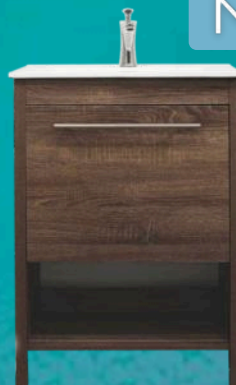

MARÍA 60
BRITANNIA