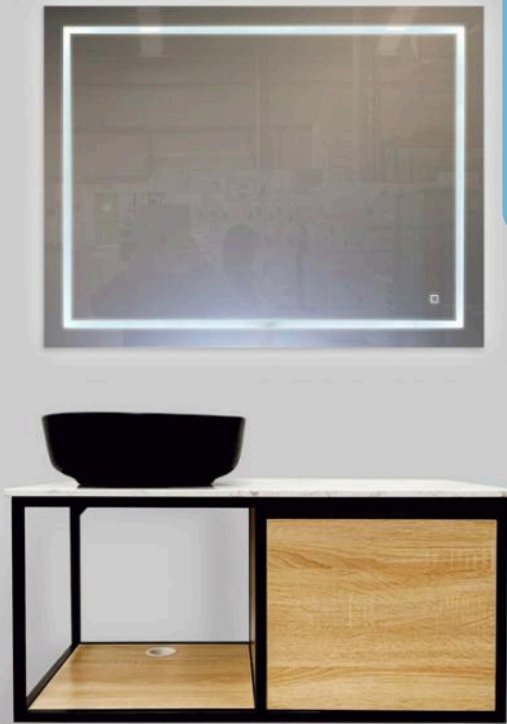

MUXIA 90

SUSPENDIDO UN CAJÓN

DESCRIPCIÓN

- Placa de mármol.
- Cierre lento en cajón.
- Color Blanco y Cambrian.
- Mueble suspendido.
- Incluye Lavabo Cerámico color negro mate. (36x36x12.5 cms)
- Incluye Espejo Led Rectangular Nules.
- Base de herrería

CARACTERÍSTICAS

- Peso: 31.8 kgs
- Medida:
- ANCHO FONDO ALTO
- 92 cms 53 cms 46 cms